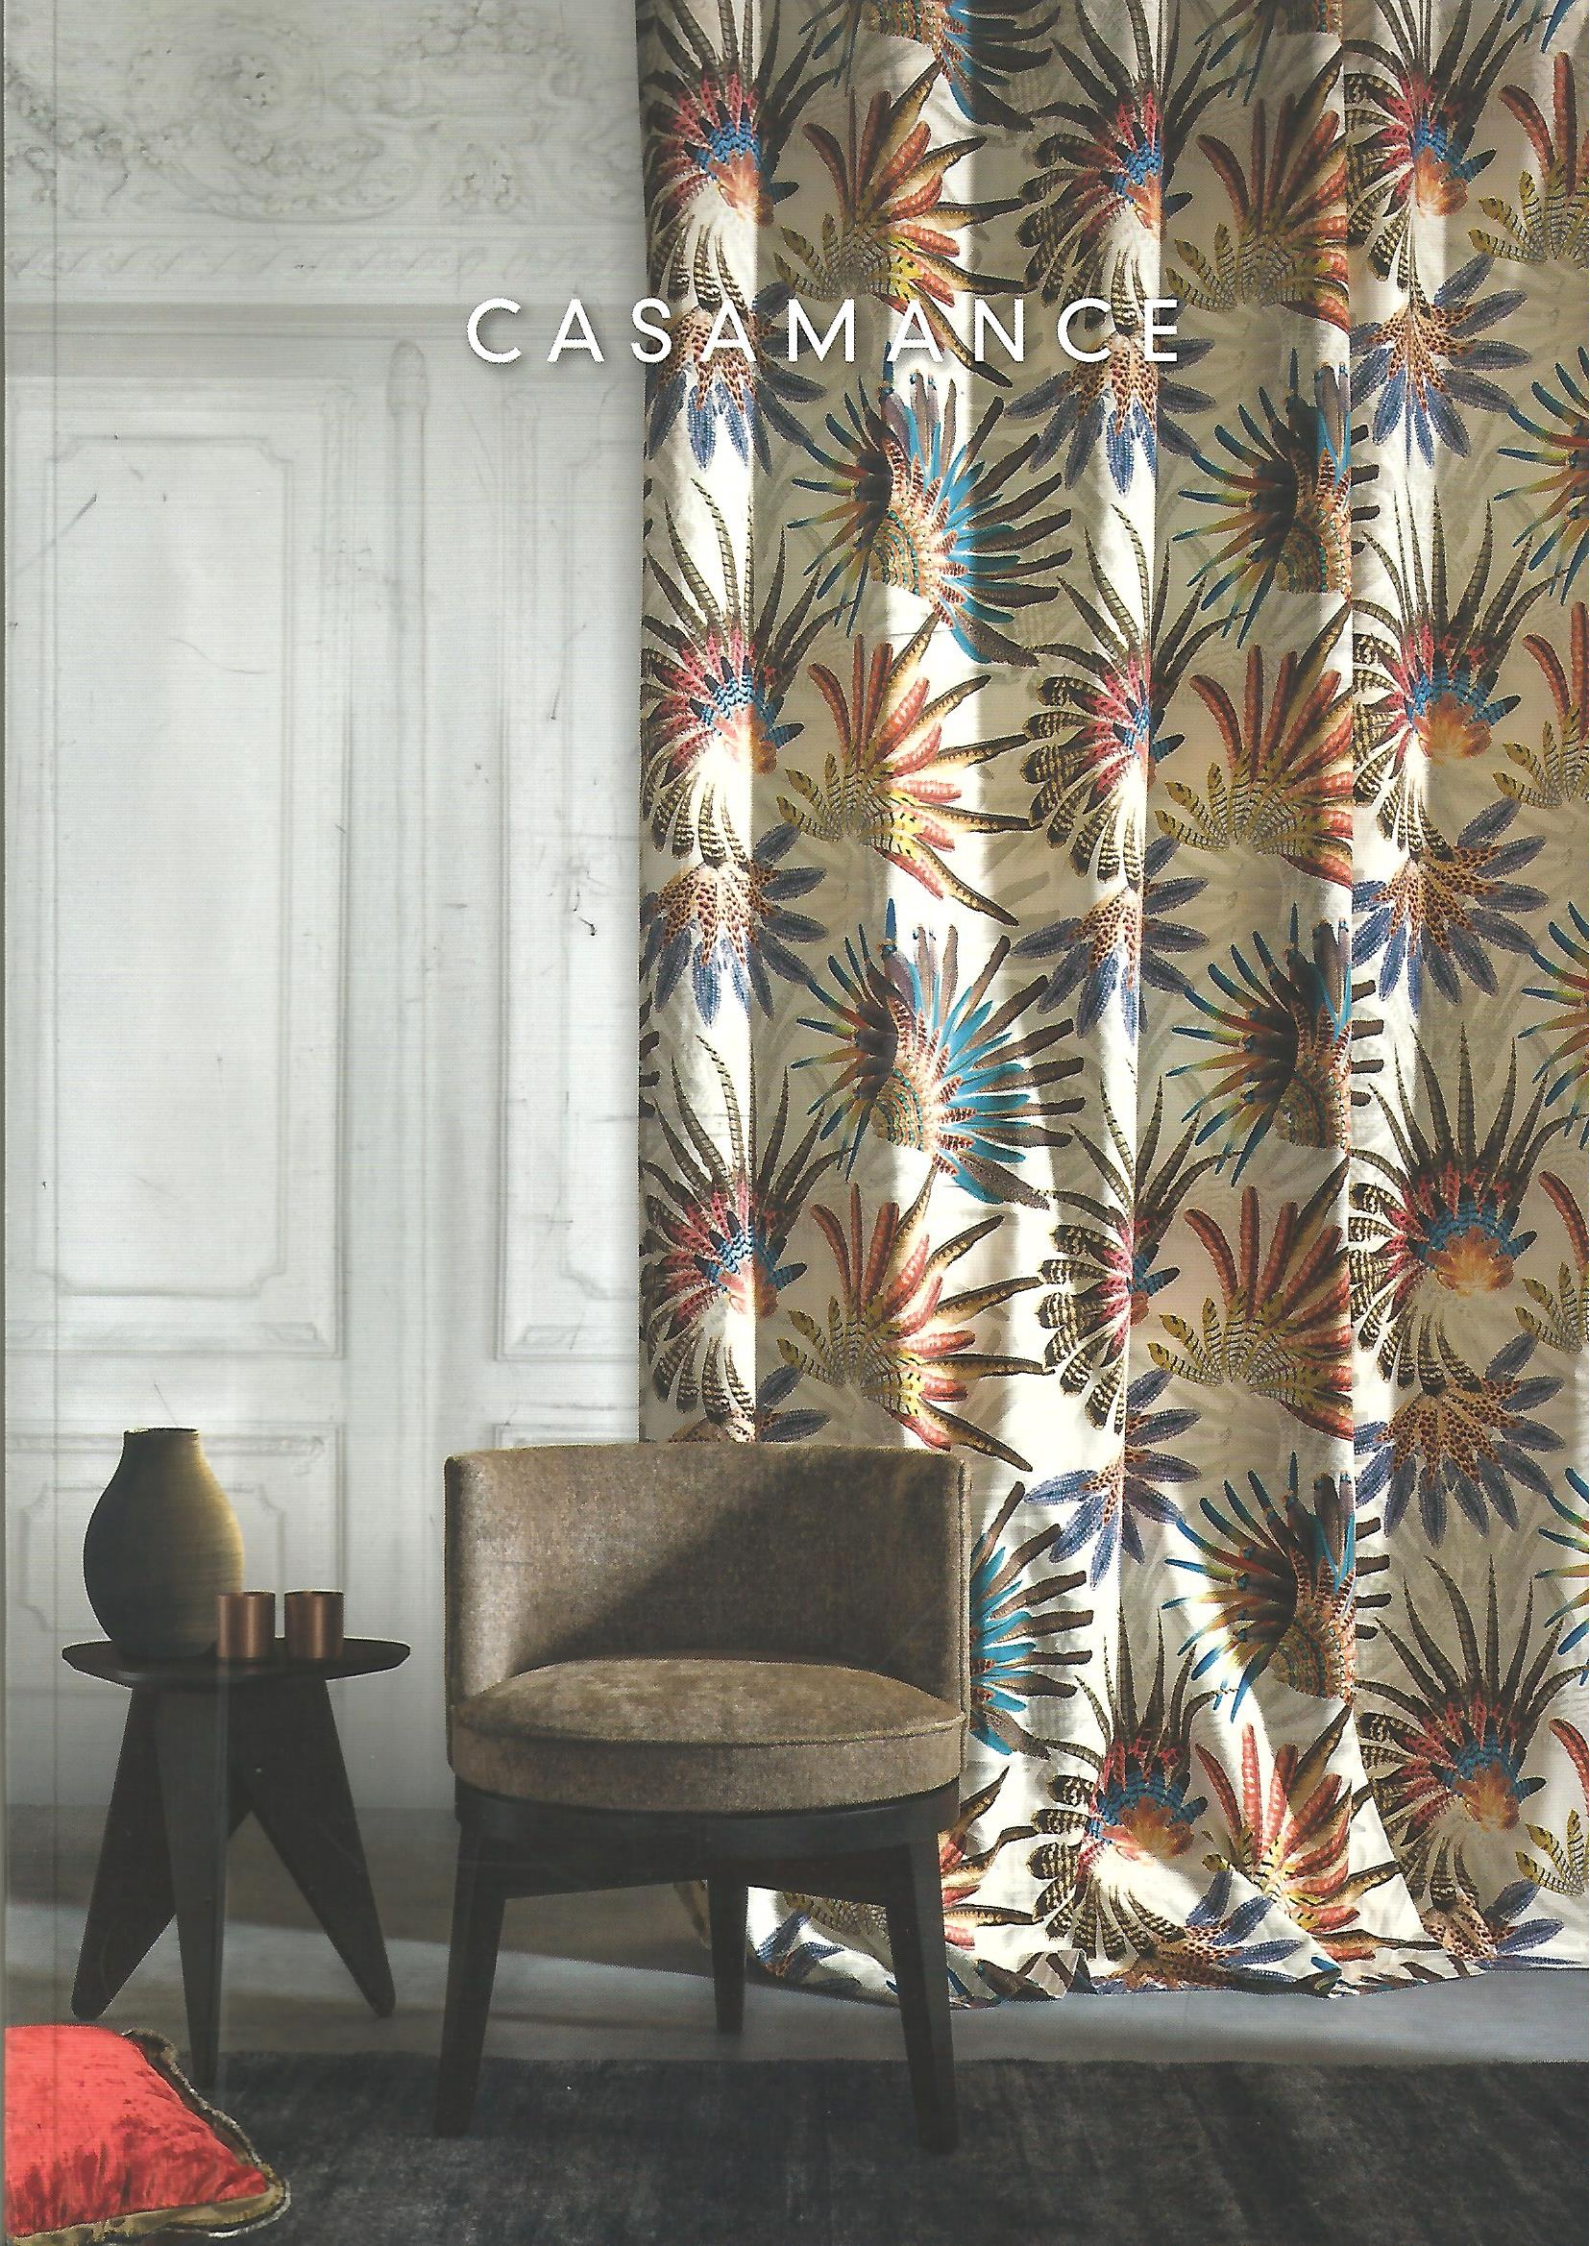

CASAMANCE

COLLECTION CAMARA

(De gauche à droite / From left to right) Rideau / Curtain:
1. SAFFLOWER 3579 04 55 | 2. SAFFLOWER 3579 06 95

COLLECTION HOLI

Rideau / Curtain : HOLIKA 3593 07 18

COLLECTION ODE

Rideau / Curtain : ODE 3603 12 85
Siège / Armchair : PLÉIADE 3605 12 21